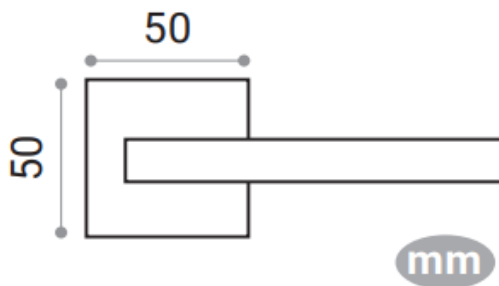

DIVALFER

FICHA TÉCNICA: 719 60 SERIE IONA MANIVELA CON ROSETA

CARACTERÍSTICAS

- Juego manillas Iona con roseta cuadrada
- Manivela fabricada en Zamak de alta calidad. Para puertas interiores de paso y entradas de uso residencial y público.
- Incluye cuadradillo de 8mm y fijaciones para su instalación.
- Medidas:
- Acabados disponibles: